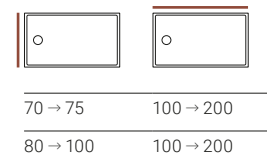

Forme e misure / Formas y medidas / Formas e medidas